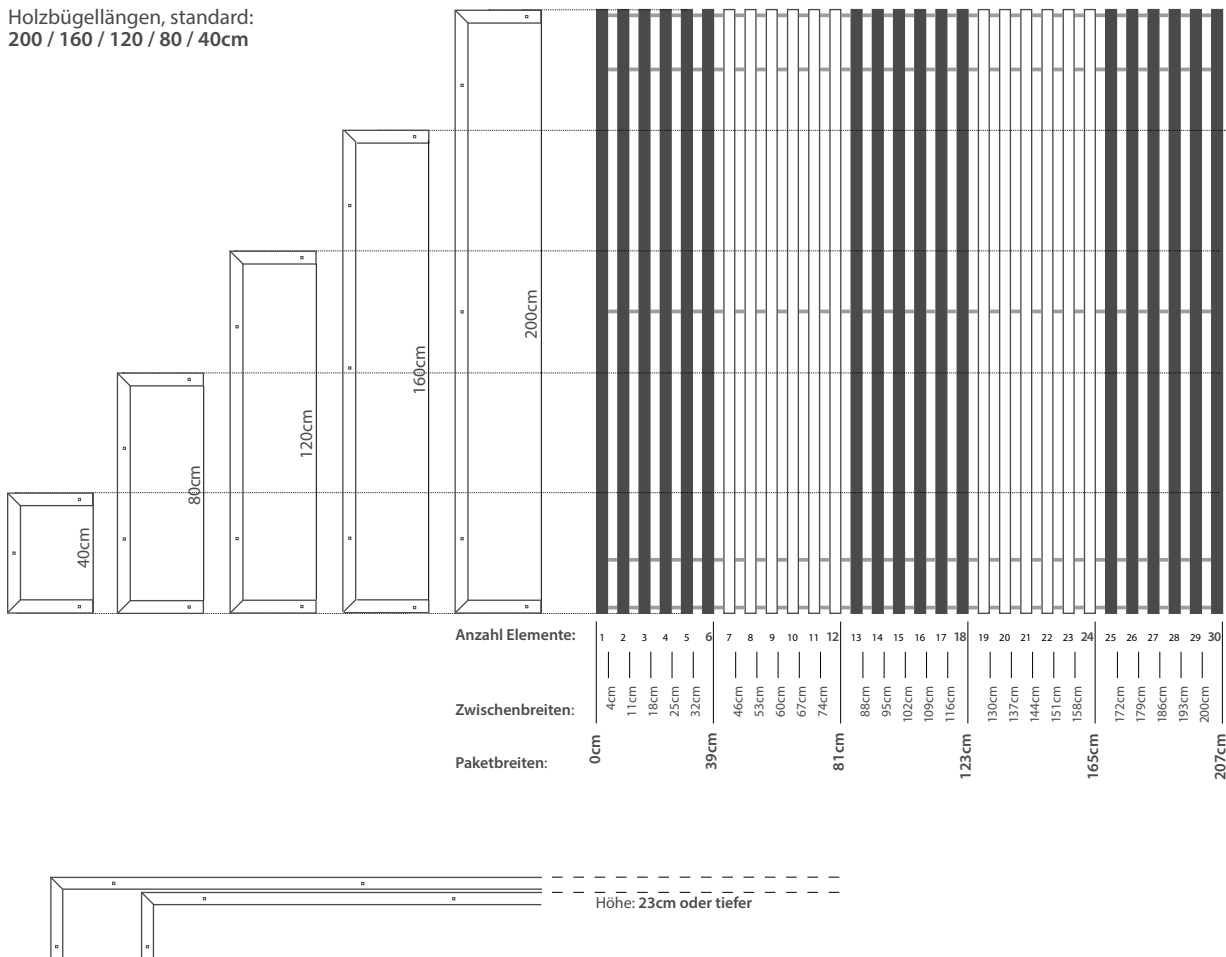

# DITO Bett / Bank

Holzbugellängen, standard:  
200 / 160 / 120 / 80 / 40cm

www.formplus.ch

T. +41(0)31-911 15 65 / F. +41(0)31-911 16 01

FORMPLUS Wohnbedarf GmbH / Tannholzstrasse 14 / CH-3052 Zollikofen

200cm lang / Element A		A06	A12	A18	A24	A30				
Anzahl Elemente / Mass in cm: B x L	06/	39x200	12/	81x200	18/	123x200	24/	165x200	30/	207x200
Fichte, roh	H 28cm	770.-	1555.-	2345.-	3110.-	3845.-				
Buche, roh	H 28cm	835.-	1690.-	2520.-	3330.-	4120.-				
Lärche roh	H 28cm	970.-	1960.-	2930.-	3855.-	4760.-				
Ahorn / Esche, roh	H 28cm	995.-	2005.-	2990.-	3945.-	4870.-				
Kirschbaum, roh	H 28cm	1045.-	2100.-	3135.-	4130.-	5100.-				
Eiche, roh	H 28cm	1100.-	2215.-	3300.-	4355.-	5375.-				
Nussbaum, roh	H 28cm	1495.-	2980.-	4445.-	5860.-	7235.-				
Höhe < 28cm bzw.	H 23cm oder tiefer					kein Mehrpreis				
geölt oder natur lackiert	+	185.-	+	315.-	+	405.-	+	470.-	+	530.-
gelaugt + geölt	+	275.-	+	475.-	+	635.-	+	770.-	+	940.-
gebeizt + geölt oder lackiert	+	315.-	+	555.-	+	750.-	+	915.-	+	1145.-

# DITO Bett / Bank

160cm lang / Element B		B06		B12		B18		B24		B30	
Anzahl Elemente / Mass in cm: B x L		06/	39x160	12/	81x160	18/	123x160	24/	165x160	30/	207x160
Fichte, roh	H 28cm		735.-		1500.-		2240.-		2905.-		3670.-
Buche, roh	H 28cm		795.-		1615.-		2420.-		3205.-		3955.-
Lärche roh	H 28cm		925.-		1870.-		2790.-		3680.-		4545.-
Ahorn / Esche, roh	H 28cm		950.-		1920.-		2855.-		3770.-		4655.-
Kirschbaum, roh	H 28cm		995.-		2010.-		2990.-		3935.-		4865.-
Eiche, roh	H 28cm		1055.-		2125.-		3160.-		4170.-		5150.-
Nussbaum, roh	H 28cm		1420.-		2835.-		4075.-		5575.-		6885.-
Höhe < 28cm bzw. H 23cm oder tiefer											
kein Mehrpreis											
geölt oder natur lackiert		+	175.-	+	295.-	+	385.-	+	450.-	+	510.-
gelaugt + geölt		+	255.-	+	440.-	+	595.-	+	720.-	+	890.-
gebeizt + geölt oder lackiert		+	295.-	+	510.-	+	700.-	+	855.-	+	1080.-