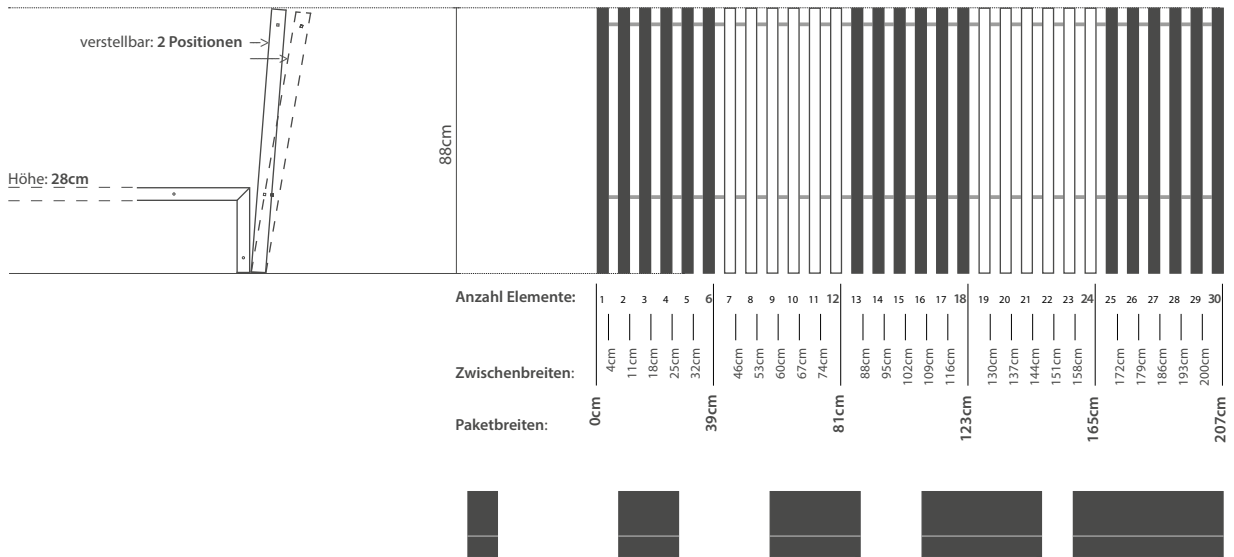

DITO Rückenlehne

88cm hoch / Element R		R06	R12	R18	R24	R30				
Anzahl Elemente / Mass in cm: B x H	06/	39x 88	12/	81x 88	18/	123x 88	24/	165x 88	30/	207x 88
Fichte, roh H 88cm		395.-	745.-	1100.-	1450.-	1800.-				
Buche, roh H 88cm		410.-	780.-	1150.-	1520.-	1890.-				
Lärche roh H 88cm		410.-	780.-	1150.-	1520.-	1890.-				
Ahorn / Esche, roh H 88cm		420.-	795.-	1185.-	1570.-	1950.-				
Kirschbaum, roh H 88cm		465.-	890.-	1315.-	1740.-	2165.-				
Eiche, roh H 88cm		490.-	935.-	1385.-	1835.-	2285.-				
Nussbaum, roh H 88cm		640.-	1215.-	1805.-	2395.-	2985.-				
geölt oder natur lackiert	+	145.-	235.-	325.-	390.-	450.-				
gelaugt + geölt	+	200.-	335.-	480.-	590.-	740.-				
gebeizt + geölt oder lackiert	+	225.-	380.-	555.-	690.-	880.-				

DITO Bett-Überlängen: 201 - 220cm & 221 - 230cm

201 - 220cm lang / Element A+		A+06	A+12	A+18	A+24	A+30				
Anzahl Elemente / Mass in cm: B x L	06/	39x2xx	12/	81x2xx	18/	123x2xx	24/	165x2xx	30/	207x2xx
Fichte, roh H 28cm		985.-	1915.-	2970.-	3960.-	4950.-				
Buche, roh H 28cm		1045.-	2100.-	3155.-	4210.-	5265.-				
Lärche roh H 28cm		1045.-	2100.-	3155.-	4210.-	5265.-				
Ahorn / Esche, roh H 28cm		1075.-	2160.-	3245.-	4330.-	5415.-				
Kirschbaum, roh H 28cm		1130.-	2270.-	3410.-	4550.-	5690.-				
Eiche, roh H 28cm		1195.-	2390.-	3590.-	4785.-	5985.-				
Nussbaum, roh H 28cm		1615.-	3210.-	4825.-	6430.-	8045.-				
Höhe < 28cm bzw. H 23cm oder tiefer						kein Mehrpreis				
geölt oder natur lackiert	+	205.-	350.-	445.-	520.-	585.-				
gelaugt + geölt	+	305.-	525.-	700.-	850.-	1035.-				
gebeizt + geölt oder lackiert	+	350.-	610.-	825.-	1010.-	1260.-				

221 - 230cm lang / Element A++		A++06	A++12	A++18	A++24	A++30				
Anzahl Elemente / Mass in cm: B x L	06/	39x2xx	12/	81x2xx	18/	123x2xx	24/	165x2xx	30/	207x2xx
Fichte, roh H 28cm		1005.-	2025.-	3040.-	4055.-	5065.-				
Buche, roh H 28cm		1070.-	2170.-	3260.-	4350.-	5440.-				
Lärche roh H 28cm		1070.-	2170.-	3260.-	4350.-	5440.-				
Ahorn / Esche, roh H 28cm		1110.-	2230.-	3350.-	4470.-	5640.-				
Kirschbaum, roh H 28cm		1175.-	2360.-	3545.-	4730.-	5915.-				
Eiche, roh H 28cm		1235.-	2475.-	3720.-	5070.-	6230.-				
Nussbaum, roh H 28cm		1670.-	3315.-	4980.-	6640.-	8380.-				
Höhe < 28cm bzw. H 23cm oder tiefer						kein Mehrpreis				
geölt oder natur lackiert	+	205.-	350.-	445.-	520.-	585.-				
gelaugt + geölt	+	305.-	525.-	700.-	850.-	1035.-				
gebeizt + geölt oder lackiert	+	350.-	610.-	825.-	1010.-	1260.-				

www.formplus.ch

T. +41(0)31-911 15 65 / F. +41(0)31-911 16 01

FORMPLUS Wohnbedarf GmbH / Tamholzstrasse 14 / CH-3052 Zollikofen

DITO Rückenlehne / Bett-Überlängen