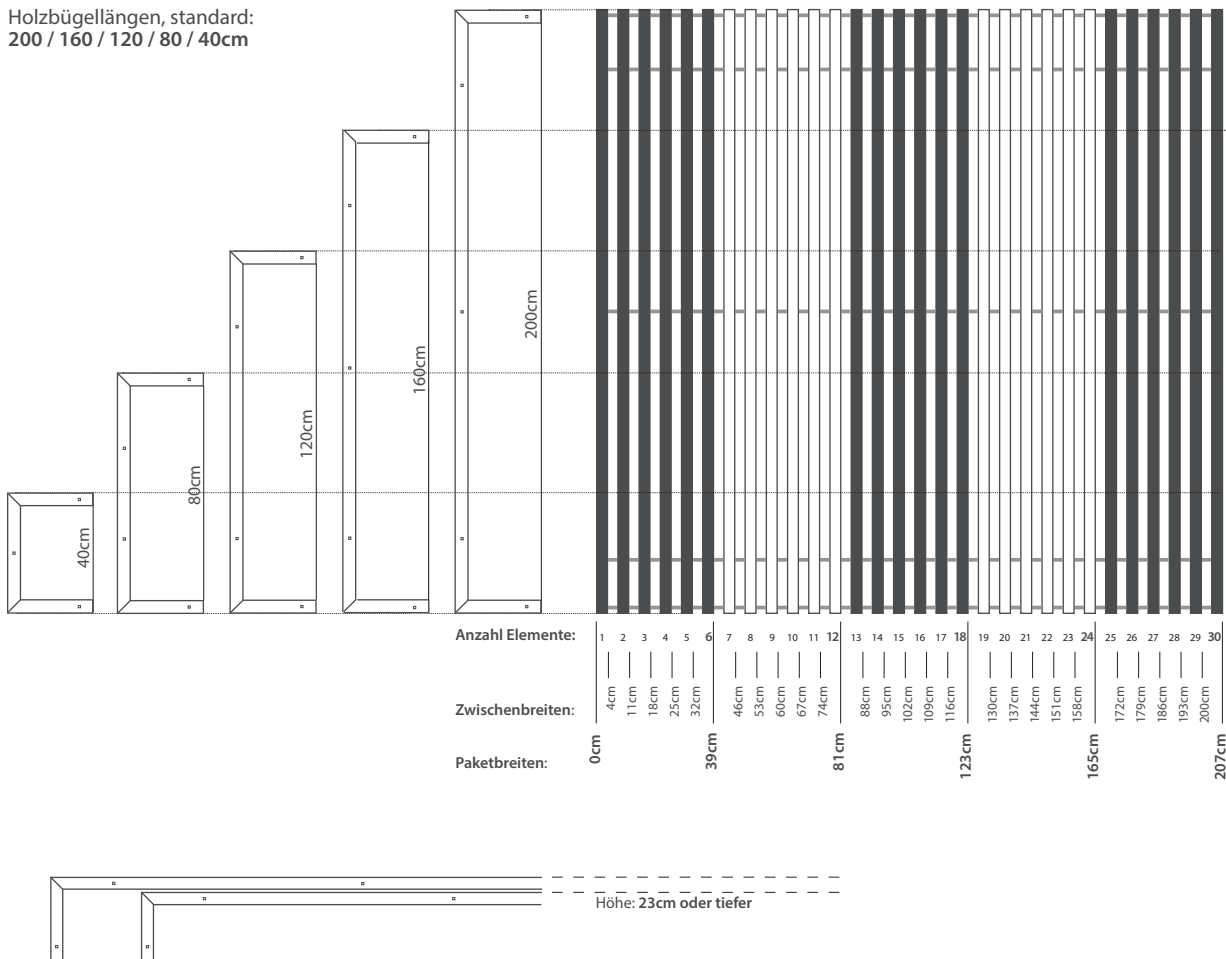

# DITO Bett / Bank

Holzbugellängen, standard:  
200 / 160 / 120 / 80 / 40cm

www.formplus.ch

T. +41(0)31-911 15 65 / F. +41(0)31-911 16 01

FORMPLUS Wohnbedarf GmbH / Tannholzstrasse 14 / CH-3052 Zollikofen

200cm lang / Element A		A06	A12	A18	A24	A30				
Anzahl Elemente / Mass in cm: B x L	06/	39x200	12/	81x200	18/	123x200	24/	165x200	30/	207x200
Fichte, roh	H 28cm	770.-	1555.-	2345.-	3110.-	3905.-				
Buche, roh	H 28cm	835.-	1690.-	2520.-	3330.-	4180.-				
Lärche roh	H 28cm	970.-	1960.-	2930.-	3855.-	4820.-				
Ahorn / Esche, roh	H 28cm	995.-	2005.-	2990.-	3945.-	4930.-				
Kirschbaum, roh	H 28cm	1045.-	2100.-	3135.-	4130.-	5160.-				
Eiche, roh	H 28cm	1100.-	2215.-	3300.-	4355.-	5435.-				
Nussbaum, roh	H 28cm	1495.-	2980.-	4445.-	5860.-	7295.-				
Höhe < 28cm bzw.	H 23cm oder tiefer					kein Mehrpreis				
geölt oder natur lackiert	+	185.-	+	315.-	+	405.-	+	470.-	+	530.-
gelaugt + geölt	+	275.-	+	475.-	+	635.-	+	770.-	+	940.-
gebeizt + geölt oder lackiert	+	315.-	+	555.-	+	750.-	+	915.-	+	1145.-

# DITO Bett / Bank

160cm lang / Element B		B06		B12		B18		B24		B30	
Anzahl Elemente / Mass in cm: B x L		06/	39x160	12/	81x160	18/	123x160	24/	165x160	30/	207x160
Fichte, roh	H 28cm		735.-		1500.-		2240.-		2905.-		3670.-
Buche, roh	H 28cm		795.-		1615.-		2420.-		3205.-		3955.-
Lärche roh	H 28cm		925.-		1870.-		2790.-		3680.-		4545.-
Ahorn / Esche, roh	H 28cm		950.-		1920.-		2855.-		3770.-		4655.-
Kirschbaum, roh	H 28cm		995.-		2010.-		2990.-		3935.-		4865.-
Eiche, roh	H 28cm		1055.-		2125.-		3160.-		4170.-		5150.-
Nussbaum, roh	H 28cm		1420.-		2835.-		4075.-		5575.-		6885.-