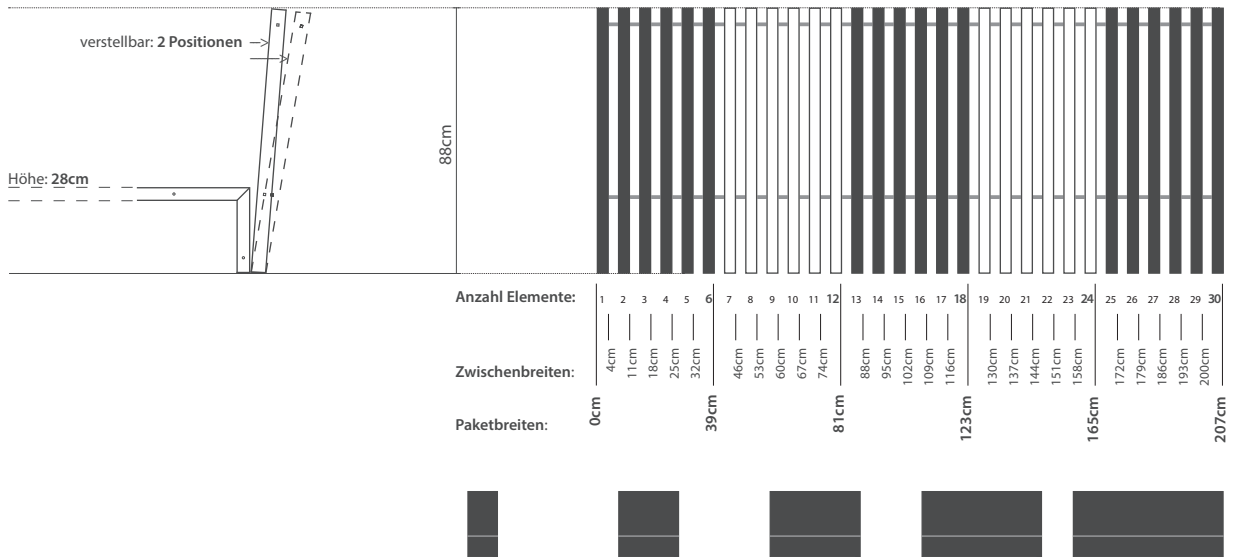

DITO Rückenlehne

88cm hoch / Element R		R06	R12	R18	R24	R30				
Anzahl Elemente / Mass in cm: B x H	06/	39x 88	12/	81x 88	18/	123x 88	24/	165x 88	30/	207x 88
Fichte, roh H 88cm		395.-	745.-	1100.-	1450.-	1800.-				
Buche, roh H 88cm		410.-	780.-	1150.-	1520.-	1890.-				
Lärche roh H 88cm		410.-	780.-	1150.-	1520.-	1890.-				
Ahorn / Esche, roh H 88cm		420.-	795.-	1185.-	1570.-	1950.-				
Kirschbaum, roh H 88cm		465.-	890.-	1315.-	1740.-	2165.-				
Eiche, roh H 88cm		490.-	935.-	1385.-	1835.-	2285.-				
Nussbaum, roh H 88cm		640.-	1215.-	1805.-	2395.-	2985.-				
geölt oder natur lackiert	+	145.-	235.-	325.-	390.-	450.-				
gelaugt + geölt	+	200.-	335.-	480.-	590.-	740.-				
gebeizt + geölt oder lackiert	+	225.-	380.-	555.-	690.-	880.-				

DITO Bett-Überlängen: 201 - 220cm & 221 - 230cm

201 - 220cm lang / Element A+		A+06	A+12	A+18	A+24	A+30				
Anzahl Elemente / Mass in cm: B x L	06/	39x2xx	12/	81x2xx	18/	123x2xx	24/	165x2xx	30/	207x2xx
Fichte, roh H 28cm		985.-	1915.-	2970.-	3960.-	4950.-				
Buche, roh H 28cm		1045.-	2100.-	3155.-	4210.-	5265.-				
Lärche roh H 28cm		1045.-	2100.-	3155.-	4210.-	5265.-				
Ahorn / Esche, roh H 28cm		1075.-	2160.-	3245.-	4330.-	5415.-				
Kirschbaum, roh H 28cm		1130.-	2270.-	3410.-	4550.-	5690.-				
Eiche, roh H 28cm		1195.-	2390.-	3590.-	4785.-	5985.-				
Nussbaum, roh H 28cm		1615.-	3210.-	4825.-	6430.-	8045.-				
Höhe < 28cm bzw. H 23cm oder tiefer										kein Mehrpreis
geölt oder natur lackiert	+	205.-	350.-	445.-	520.-	585.-				
gelaugt + geölt	+	305.-	525.-	700.-	850.-	1035.-				
gebeizt + geölt oder lackiert	+	350.-	610.-	825.-	1010.-	1260.-				

221 - 230cm lang / Element A++		A++06	A++12	A++18	A++24	A++30				
Anzahl Elemente / Mass in cm: B x L	06/	39x2xx	12/	81x2xx	18/	123x2xx	24/	165x2xx	30/	207x2xx
Fichte, roh H 28cm		1005.-	2025.-	3040.-	4055.-	5065.-				
Buche, roh H 28cm		1070.-	2170.-	3260.-	4350.-	5440.-				
Lärche roh H 28cm		1070.-	2170.-	3260.-	4350.-	5440.-				
Ahorn / Esche, roh H 28cm		1110.-	2230.-	3350.-	4470.-	5640.-				
Kirschbaum, roh H 28cm		1175.-	2360.-	3545.-	4730.-	5915.-				
Eiche, roh H 28cm		1235.-	2475.-	3720.-	5070.-	6230.-				
Nussbaum, roh H 28cm		1670.-	3315.-	4980.-	6640.-	8380.-				
Höhe < 28cm bzw. H 23cm oder tiefer										kein Mehrpreis
geölt oder natur lackiert	+	205.-	350.-	445.-	520.-	585.-				
gelaugt + geölt	+	305.-	525.-	700.-	850.-	1035.-				
gebeizt + geölt oder lackiert	+	350.-	610.-	825.-	1010.-	1260.-				

www.formplus.ch

T. +41(0)31-911 15 65 / F. +41(0)31-911 16 01

FORMPLUS Wohnbedarf GmbH / Tamholzstrasse 14 / CH-3052 Zollikofen

DITO Rückenlehne / Bett-Überlängen