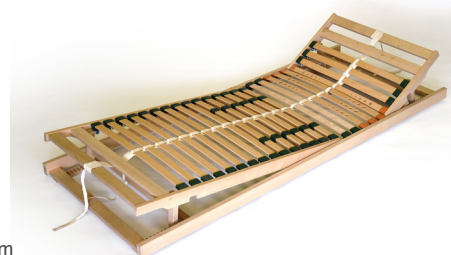

BIO-KOMFORT / MZV / K+F

	Vollholzrahmen Buche / Kautschukkappen - Leisten drehbar & punktelastisch gelagert							
für Bett-Innenmass	90x200	100x200	120x200	140x200	160x200	180x200	200x200	andere*
Rost-Nettomass | Rahmenhöhe 60mm	89x196	99x196	119x196	69x196	79x196	89x196	99x196	andere*
Anzahl Roste	1X	1X	1X	2X	2X	2X	2X	
Gesamtpreis für das angegebene Bett-Innenmass	930.-	930.-	1440.-	1860.-	1860.-	1860.-	1860.-	+ 20%
Buchen-Federholzleisten ca. 8x36mm, 24 Stk. Mittelzonenverstärkung, Mittelband, Kopf- & Fussteil verstellbar - keine Metallteile								
Rost-Nettomass	139x196							
Anzahl Roste	1X							
	1440.-