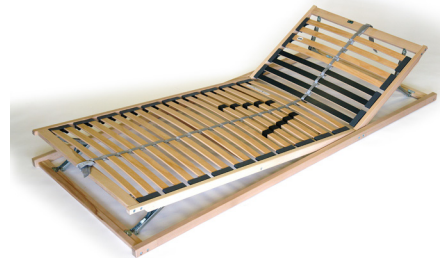

SMARTFLEX

rollbar / in Kautschukband ,orange - Leisten drehbar & punktelastisch gelagert

für Bett-Innenmass	90x200	120x200	140x200	160x200	180x200
Rost-Nettomass Rosthöhe 27mm	89.7x189	59.7x189	69.7x189	79.7x189	89.7x189
Anzahl Roste	1x	2x	2x	2x	2x
Gesamtpreis für das angegebene Bett-Innenmass Federholzleisten Buche - ca. 8x53mm, 18 Stk.	225.-	360.-	390.-	420.-	450.-

Legende > MZV = Mittelzonen - Verstärkung
K + F = Kopf- und Fussteil höhenverstellbar
andere* = Zwischenmasse in der Breite und/oder Länge 210cm bzw. 220cm

LATTENROST - PROGRAMM

SIMFLEX / MZV

	Vollholzrahmen Buche / Kautschukkappen - Leisten drehbar & punktelastisch gelagert							
für Bett-Innenmass	90x200	100x200	120x200	140x200	160x200	180x200	200x200	andere*
Rost-Nettomass Rahmenhöhe 40mm	89x196	99x196	119x196	69x196	79x196	89x196	99x196	andere*
Anzahl Roste	1X	1X	1X	2X	2X	2X	2X	
Gesamtpreis für das angegebene Bett-Innenmass	265.-	265.-	395.-	630.-	530.-	530.-	530.-	+ 50.-
Buchen-Federholzleisten ca. 10x42mm, 28 Stk. & Mittelzonenverstärkung & Mittelband								
Rost-Nettomass	139x196							
Anzahl Roste	1X							
	435.-							

KOMFORT / MZV / K+F

	Vollholzrahmen Buche / Kautschukkappen - Leisten drehbar & punktelastisch gelagert							
für Bett-Innenmass	90x200	100x200	120x200	140x200	160x200	180x200	200x200	andere*
Rost-Nettomass Rahmenhöhe 40mm	89x196	99x196	119x196	69x196	79x196	89x196	99x196	andere*
Anzahl Roste	1X	1X	1X	2X	2X	2X	2X	
Gesamtpreis für das angegebene Bett-Innenmass	325.-	325.-	475.-	790.-	650.-	650.-	650.-	+ 70.-
Buchen-Federholzleisten ca. 10x42mm, 28 Stk. Mittelzonenverstärkung, Mittelband, Kopf- & Fussteil verstellbar								
Rost-Nettomass	139x196							
Anzahl Roste	1X							
	515.-							