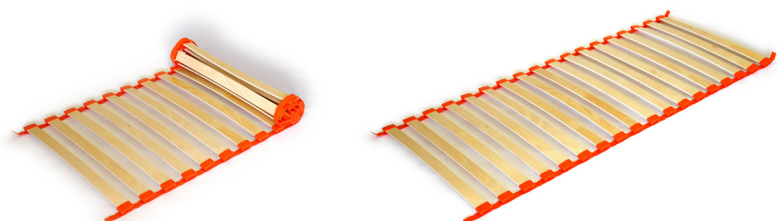

LATTENROST-PROGRAMM

GIROFIX

rollbar / auf Textilband

für Bett-Innenmass	90x200	100x200	120x200	140x200	160x200	180x200	200x200	andere*
Rost-Nettomass Rosthöhe 17-18mm	89x196	99x196	59x196	69x196	79x196	89x196	99x196	andere*
Anzahl Roste	1x	1x	2x	2x	2x	2x	2x	
Gesamtpreis für das angegebene Bett-Innenmass Massivholzlatzen - starr, ca. 16x50mm, 23 Stk.	140.-	150.-	230.-	240.-	260.-	280.-	300.-	+ 20%
Rost-Nettomass								119x196
Anzahl Roste								1x
Federholzleisten ca. 8x60mm, 18 Stk.								200.-

ROLLFLEX

rollbar / auf Textilband

für Bett-Innenmass	90x200	100x200	120x200	140x200	160x200	180x200	200x200	andere*
Rost-Nettomass Rosthöhe 11mm	89x196	99x196	59x196	69x196	79x196	89x196	99x196	andere*
Anzahl Roste	1x	1x	2x	2x	2x	2x	2x	
Gesamtpreis für das angegebene Bett-Innenmass Federholzleisten ca. 10x42mm, 28 Stk.	155.-	165.-	270.-	270.-	290.-	310.-	330.-	+ 35.-

SMARTFLEX

rollbar / in Kautschukband ,orange - Leisten drehbar & punktelastisch gelagert

für Bett-Innenmass	90x200	120x200	140x200	160x200	180x200
Rost-Nettomass Rosthöhe 27mm	89.7x189	59.7x189	69.7x189	79.7x189	89.7x189
Anzahl Roste	1x	2x	2x	2x	2x
Gesamtpreis für das angegebene Bett-Innenmass Federholzleisten Buche - ca. 8x53mm, 18 Stk.	225.-	360.-	390.-	420.-	450.-

Legende > MZV = Mittelzonen - Verstärkung
K + F = Kopf- und Fussteil höhenverstellbar
andere* = Zwischenmasse in der Breite und/oder Länge 210cm bzw. 220cm

LATTENROST - PROGRAMM

SIMFLEX / MZV

	Vollholzrahmen Buche / Kautschukkappen - Leisten drehbar & punktelastisch gelagert							
für Bett-Innenmass	90x200	100x200	120x200	140x200	160x200	180x200	200x200	andere*
Rost-Nettomass Rahmenhöhe 40mm	89x196	99x196	119x196	69x196	79x196	89x196	99x196	andere*
Anzahl Roste	1X	1X	1X	2X	2X	2X	2X	
Gesamtpreis für das angegebene Bett-Innenmass	265.-	265.-	395.-	630.-	530.-	530.-	530.-	+ 50.-
Buchen-Federholzleisten ca. 10x42mm, 28 Stk. & Mittelzonenverstärkung & Mittelband								
Rost-Nettomass	139x196							
Anzahl Roste	1X							
	435.-							