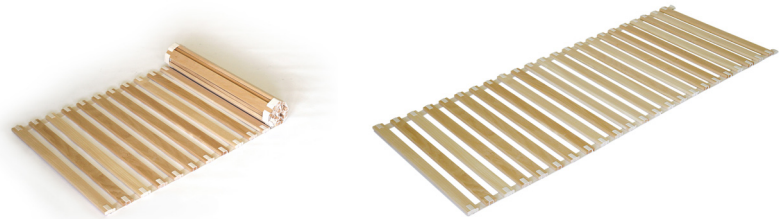

LATTENROST-PROGRAMM

GIROFIX

rollbar / auf Textilband

für Bett-Innenmass	90x200	100x200	120x200	140x200	160x200	180x200	200x200	andere*
Rost-Nettomass Rosthöhe 17-18mm	89x196	99x196	59x196	69x196	79x196	89x196	99x196	andere*
Anzahl Roste	1x	1x	2x	2x	2x	2x	2x	
Gesamtpreis für das angegebene Bett-Innenmass Massivholzlatzen - starr, ca. 16x50mm, 23 Stk.	140.-	150.-	230.-	240.-	260.-	280.-	300.-	+ 20%
Rost-Nettomass								119x196
Anzahl Roste								1x
Federholzleisten ca. 8x60mm, 18 Stk.								200.-

ROLLFLEX

rollbar / auf Textilband

für Bett-Innenmass	90x200	100x200	120x200	140x200	160x200	180x200	200x200	andere*
Rost-Nettomass Rosthöhe 11mm	89x196	99x196	59x196	69x196	79x196	89x196	99x196	andere*
Anzahl Roste	1x	1x	2x	2x	2x	2x	2x	
Gesamtpreis für das angegebene Bett-Innenmass Federholzleisten ca. 10x42mm, 28 Stk.	155.-	165.-	270.-	270.-	290.-	310.-	330.-	+ 35.-

SMARTFLEX

rollbar / in Kautschukband ,orange - Leisten drehbar & punktelastisch gelagert

für Bett-Innenmass	90x200	120x200	140x200	160x200	180x200
Rost-Nettomass Rosthöhe 27mm	89.7x189	59.7x189	69.7x189	79.7x189	89.7x189
Anzahl Roste	1x	2x	2x	2x	2x
Gesamtpreis für das angegebene Bett-Innenmass Federholzleisten Buche - ca. 8x53mm, 18 Stk.	225.-	360.-	390.-	420.-	450.-

Legende > MZV = Mittelzonen - Verstärkung
K + F = Kopf- und Fussteil höhenverstellbar
andere* = Zwischenmasse in der Breite und/oder Länge 210cm bzw. 220cm

LATTENROST - PROGRAMM

SIMFLEX / MZV

	Vollholzrahmen Buche / Kautschukkappen - Leisten drehbar & punktelastisch gelagert							
für Bett-Innenmass	90x200	100x200	120x200	140x200	160x200	180x200	200x200	andere*
Rost-Nettomass Rahmenhöhe 40mm	89x196	99x196	119x196	69x196	79x196	89x196	99x196	andere*
Anzahl Roste	1X	1X	1X	2X	2X	2X	2X	
Gesamtpreis für das angegebene Bett-Innenmass	265.-	265.-	395.-	630.-	530.-	530.-	530.-	+ 50.-
Buchen-Federholzleisten ca. 10x42mm, 28 Stk. & Mittelzonenverstärkung & Mittelband								
Rost-Nettomass	139x196							
Anzahl Roste	1X							
	435.-							