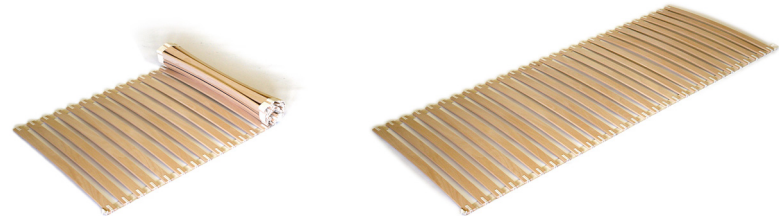

LATTENROST-PROGRAMM

GIROFIX

rollbar / auf Textilband

für Bett-Innenmass	90x200	100x200	120x200	140x200	160x200	180x200	200x200	andere*
Rost-Nettomass Rosthöhe 17-18mm	89x196	99x196	59x196	69x196	79x196	89x196	99x196	andere*
Anzahl Roste	1x	1x	2x	2x	2x	2x	2x	
Gesamtpreis für das angegebene Bett-Innenmass Massivholzlatzen - starr, ca. 16x50mm, 23 Stk.	140.-	150.-	230.-	240.-	260.-	280.-	300.-	+ 20%
Rost-Nettomass								119x196
Anzahl Roste								1x
Federholzleisten ca. 8x60mm, 18 Stk.								200.-

ROLLFLEX

rollbar / auf Textilband

für Bett-Innenmass	90x200	100x200	120x200	140x200	160x200	180x200	200x200	andere*
Rost-Nettomass Rosthöhe 11mm	89x196	99x196	59x196	69x196	79x196	89x196	99x196	andere*
Anzahl Roste	1x	1x	2x	2x	2x	2x	2x	
Gesamtpreis für das angegebene Bett-Innenmass Federholzleisten ca. 10x42mm, 28 Stk.	155.-	165.-	270.-	270.-	290.-	310.-	330.-	+ 35.-

SMARTFLEX

rollbar / in Kautschukband ,orange - Leisten drehbar & punktelastisch gelagert

für Bett-Innenmass	90x200	120x200	140x200	160x200	180x200
Rost-Nettomass Rosthöhe 27mm	89.7x189	59.7x189	69.7x189	79.7x189	89.7x189
Anzahl Roste	1x	2x	2x	2x	2x
Gesamtpreis für das angegebene Bett-Innenmass Federholzleisten Buche - ca. 8x53mm, 18 Stk.	225.-	360.-	390.-	420.-	450.-

Legende > MZV = Mittelzonen - Verstärkung
K + F = Kopf- und Fussteil höhenverstellbar
andere* = Zwischenmasse in der Breite und/oder Länge 210cm bzw. 220cm

LATTENROST - PROGRAMM

SIMFLEX / MZV

	Vollholzrahmen Buche / Kautschukkappen - Leisten drehbar & punktelastisch gelagert							
für Bett-Innenmass	90x200	100x200	120x200	140x200	160x200	180x200	200x200	andere*
Rost-Nettomass Rahmenhöhe 40mm	89x196	99x196	119x196	69x196	79x196	89x196	99x196	andere*
Anzahl Roste	1X	1X	1X	2X	2X	2X	2X	
Gesamtpreis für das angegebene Bett-Innenmass	265.-	265.-	395.-	630.-	530.-	530.-	530.-	+ 50.-
Buchen-Federholzleisten ca. 10x42mm, 28 Stk. & Mittelzonenverstärkung & Mittelband								
Rost-Nettomass	139x196							
Anzahl Roste	1X							
	435.-							