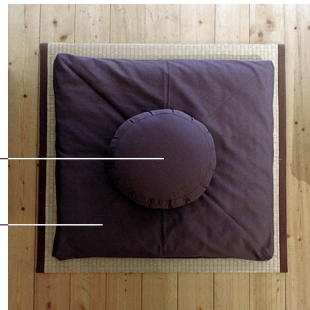

ZABUTON 2	rechteckig - flach	Grundbezug farbig
B x L		ca. 70 x 70cm
Füllung	2x Baumwolle + 1x Rosshaar	Stoff: KOBE oder LINN o 195.-

ZABUTON 3	rechteckig - flach	Innenkissen Bezug écru - Überzug rauchblau (Sonderfarbe) mit Reissverschluss
B x L		ca. 75 x 75cm
Füllung	1kg/m² Schurwolle	komplett Innenkissen inklusive Überzug 198.-

Zafu 1 _____
Zabuton 2 & 3 _____