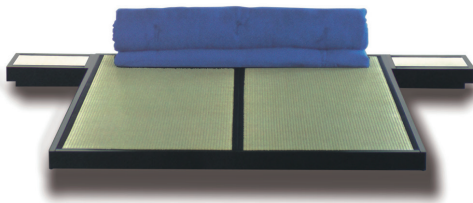

# TABE das Tatami-Bett

→ **auslaufend !**

Tabe ist ein 'einfaches' Bett und wohl deshalb ein Klassiker.

Tabe ist aber gleichzeitig ein besonderes Bett: als Tatami-Bett entworfen, interpretiert es japanische Tradition in europäischem Geist - und dies konsequent: Funktion und Form sind gleichwertige Elemente.

Die reine Holzsteckkonstruktion führt östliche Handwerkskunst in bestem Sinne weiter. Dies zeigt sich in der sorgfältigen Ausarbeitung von Details wie den verzapften Eckverbindungen mit den gedrechselten Holzapfen oder der elegant gelösten Schnittstelle im Uebergang vom Seitenteil zu den Quertraversen.

Wir haben dieses Bett mit einem starren, gesteckten und längsverlaufenden Lattenrost ausgestattet, welcher integraler, fester Bestandteil ist und als Auflage'fläche' für die Tatami-Matten dient. Seine Machart erlaubt es, auch eine Matratze direkt - ohne Tatami-Matten - einzulegen.

Holzart - massiv:	Struktur:	Buche
Konstruktion:	Lattenrost:	Fichte, massiv
Abmessungen:	Holzsteckverbindungen ohne Metallteile	
	Länge:	200 / 203 (Innenmass)
	Breite:	90 / 152 / 200cm (Innenmass)
	Höhe:	13.5cm
		23.5cm mit Betterhöhungs-Set
Aussenmass:	Länge + Breite:	Innenmass + 6 cm
Lattenrostabsenkung:		5.5cm
Zubehör:	Beistelltische in 3 verschiedenen Längen	
	Erhöhungs-Set von 10 cm für Bett + Tische	
Standard-Farben:	natur lackiert oder schwarz lackiert (Hydrolack)	